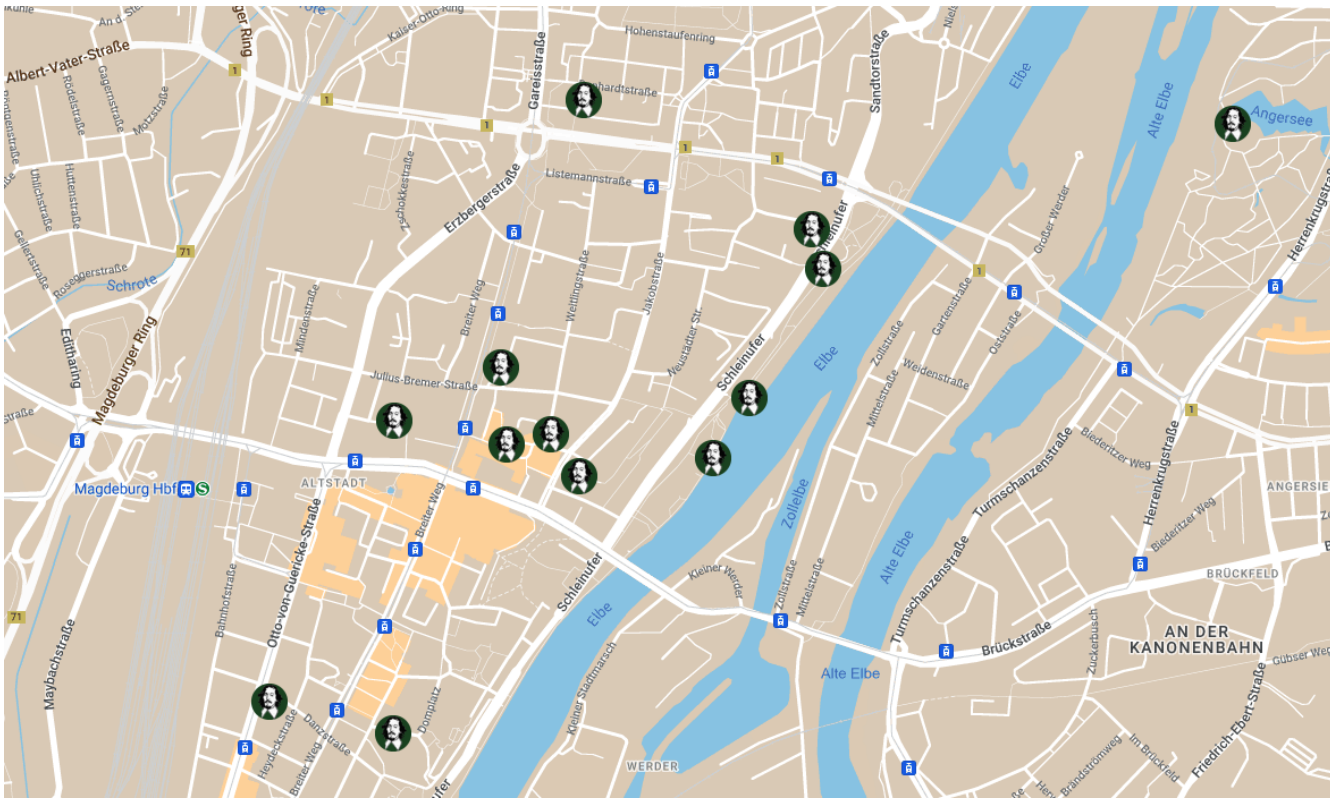

OTTO-VON-GUERICKE-GESELLSCHAFT e.V.

Karte der Otto-von-Guericke-Orte in Magdeburg

Mit Klick **oben rechts** auf das **Quadrat** kann man die Karte vergrößern und erhält zudem **ausführlichere Informationen!**

(https://www.ovgg.ovgu.de/ovgg_media/Boxen_+Marginalbereich_+Layout/Vorschau_Karten/Vorschau_Karte-p-2074.png)